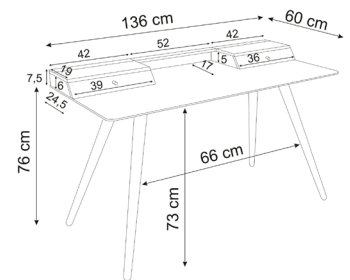

219 Verde

222 Grigio

Stick Desk

No 708136 - 136 x 60 x 76 cm

LEGS AVAILABLE

SOLID

43 Light oak mat lac

87 Black oak mat lac