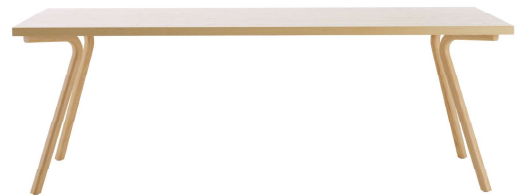

Bespoke Angle

SWEDESE

Bespoke

Design Roger Persson

Bordsskiva i lamellträ. Ek eller ask fanér eller vit laminat.

Metallben eller ben i trä.

Måttbeställs. Standardmått 200 x 90 cm. Andra utföranden på skiva kan fås på förfrågan.

Anpassning av bord för inkoppling av el/data kan fås på förfrågan.

Table top in block board ash, oak veneer or laminate.

Metal legs tubular steel, or wooden legs.

Table to your size. Standard size 200 x 90 cm.

Powerbox on request.

Tischplatte aus Stabsperrholz, Eichenfurnier/ Eschenfurnier oder weißes Laminat.

Stahlbeine oder beine in Eiche oder Esche.

Fertigung nach Maß. Standard Maß 200 x 90 cm.

Power Box auf Anfrage.