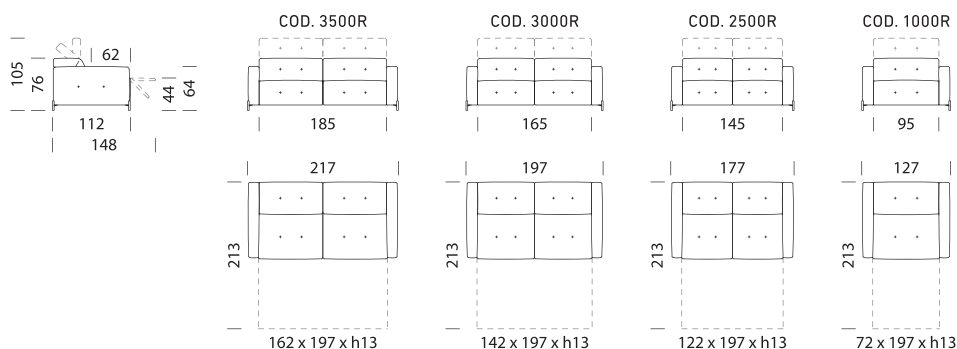

DIVANI / SOFAS

FINITURE PIEDI / FOOT FINISHES

**IT\_**  
 Divano letto trasformabile. **Meccanismo:** rete standard elettrosaldata dotata di meccanismo relax elettrico, azionabile tramite pulsantiera riposta sulla meccanica tra la seduta e l'interno del bracciolo. **Struttura:** agglomerato di legno (multistrato e legno massello). **Materasso standard:** poliuretano stretch D.30 h 13 cm. **Densità seduta:** parte superiore 30 kg/m<sup>3</sup>, parte inferiore 35 kg/m<sup>3</sup>. **Densità spalla:** 25 kg/m<sup>3</sup>. **Piedi:** H 8 cm in ferro disponibili in varie finiture. **Optional:** materassi e batteria ricaricabile per sistema relax. **Rivestimento:** tessuto completamente sfoderabile. Due cuscini modello D24 in omaggio stesso colore e categoria del divano.

**EN\_**  
 Convertible reclining sofa bed. **Mechanism:** standard electro-welded mesh with an electric reclining mechanism, operated by a control panel located between the seat and the inside of the armrest. **Structure:** mixed wood (plywood and solid wood). **Standard mattress:** stretch polyurethane, D.30 h 13 cm. **Seat density:** upper portion 30 kg/m<sup>3</sup>, lower portion 35 kg/m<sup>3</sup>. **Backrest density:** 25 kg/m<sup>3</sup>. **Feet:** H 8 cm, available in different metal finishes. **Optional:** mattresses, rechargeable battery. **Upholstery:** completely removable cover. Two Model D24 cushions in the same colour and category as the sofa.